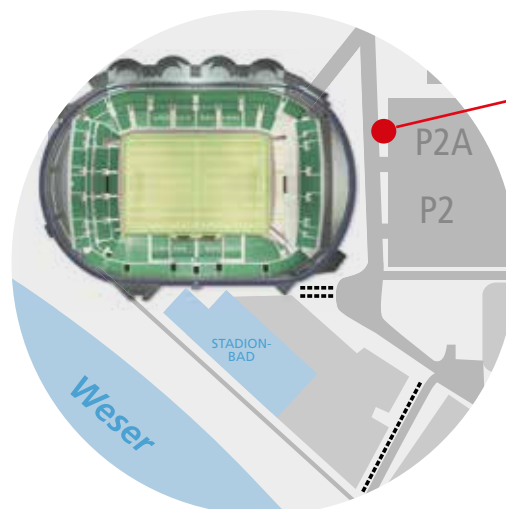

**AB SOFORT NICHT MEHR
IM STADION ERLAUBT.**

**MAX.
GRÖSSE**

**DIN
A4**

**DÜRFEN WEITHIN IM STADION
MITGEFÜHRT WERDEN.**

**HIER KÖNNEN
SIE IHRE
RUCKSÄCKE
UND KOFFER
ABGEBEN.**

Taschenabgabe-Station:
Gegenstände können ab **zwei Stunden vor dem Spiel** und bis **eine Stunde nach Abpfiff** gegen eine Gebühr von **zwei Euro** (inkl. Versicherungsgebühr) zwischengelagert werden.